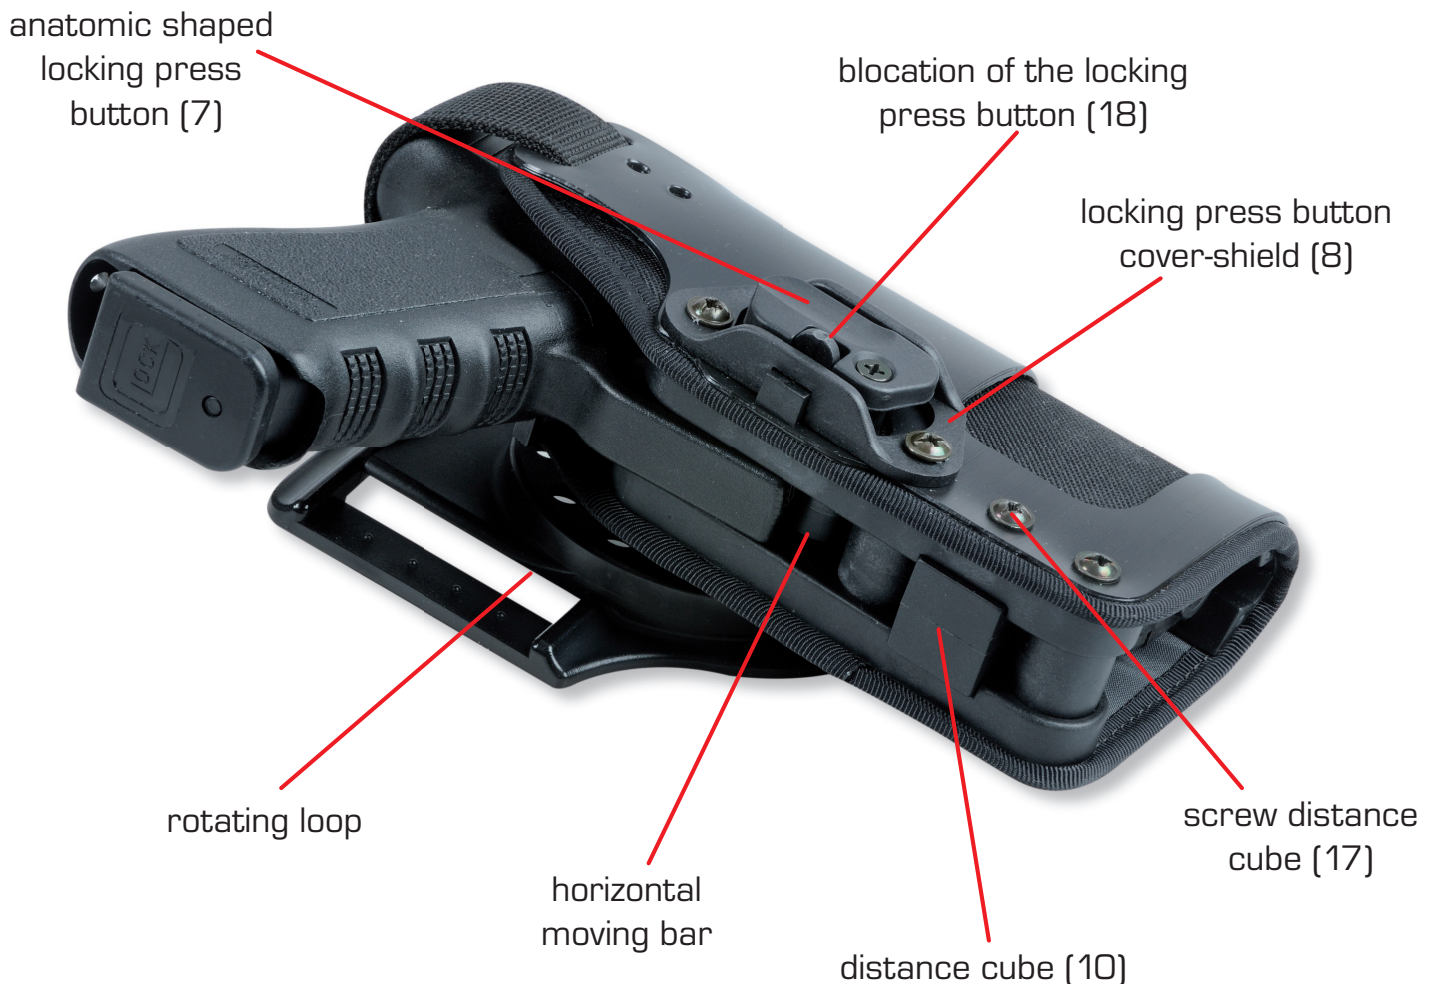

DLB[®]

DASTA – LOCK BLOCK

AUTO SECURITY SYSTEM

720/720-1 DLB Duty Belt and Tactical Holsters

Series 720 DLB DASTA – LOCK BLOCK duty belt and tactical holster

model	model	Pi
720 DLB 10/OZ	720 DLB 10/TZ (PTZ***)	CZ 75 /85, CZ 75 SP-01
720-1 DLB 10/OZ	720-1 DLB 10/TZ (PTZ***)	CZ 75 D Compact
720-1 DLB 12/OZ	720-1 DLB 12/TZ (PTZ***)	CZ P-07
720 DLB 12D/OZ	720 DLB 12D/TZ (PTZ***)	CZ P-09, SIG P-226
720-1 DLB 12D/OZ	720-1 DLB 12D/TZ (PTZ***)	SIG P-228, SIG P2022
720 DLB 16/OZ	720 DLB 16/TZ (PTZ***)	Glock 17
720-1 DLB 16/OZ	720-1 DLB 16/TZ (PTZ***)	CZ P-10, Glock 19

*** Choose type of the PTZ (Tactical plate) on page 28 and add to type of the holster (for e.g.720PHDLB10/PTZ 855)