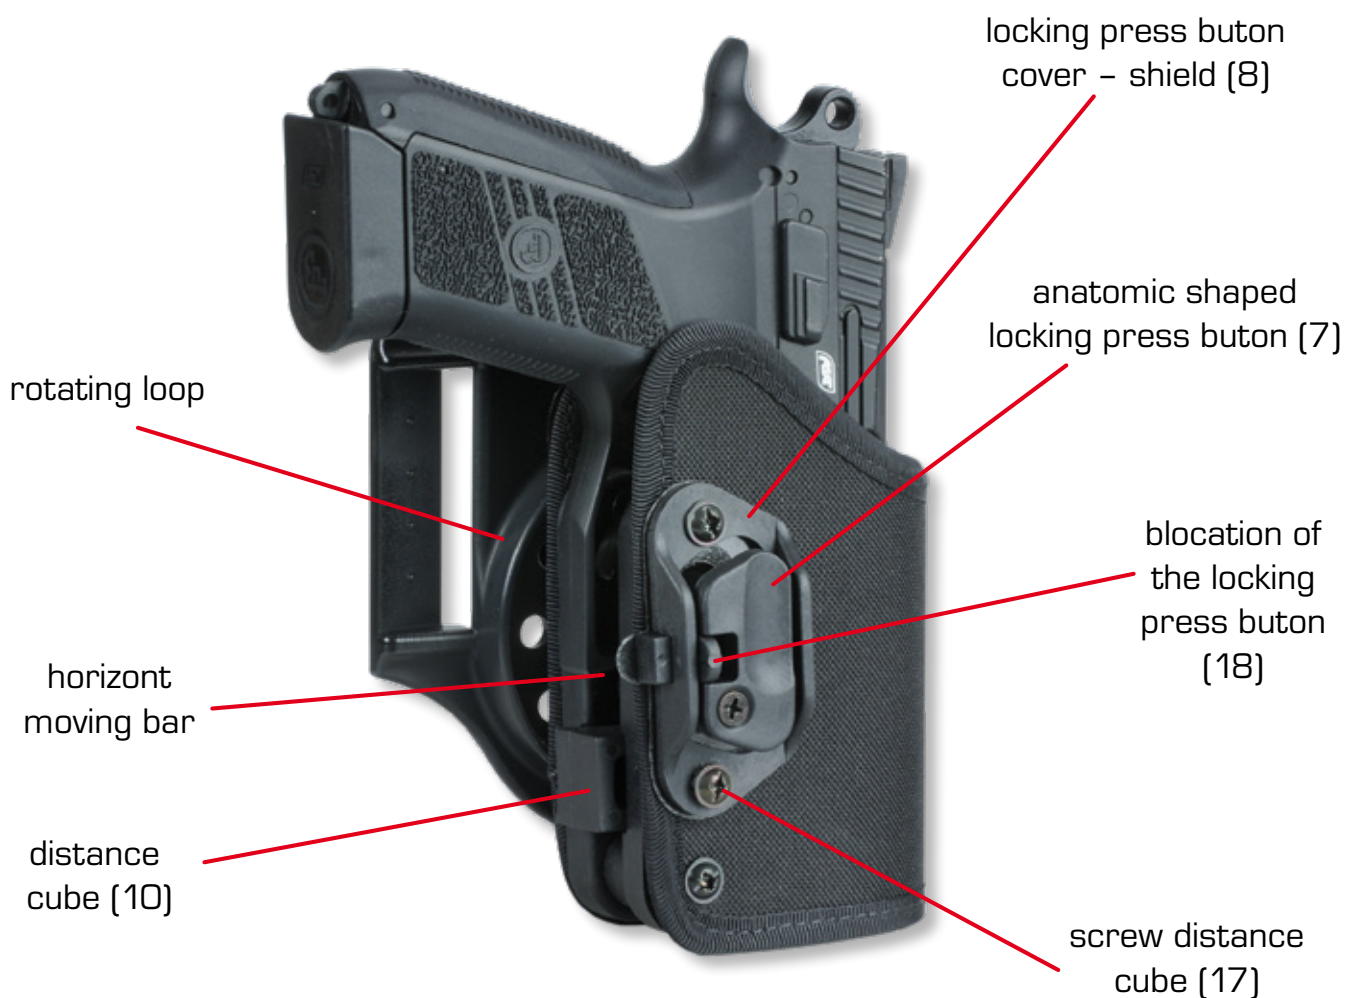

DLB[®]

DASTA – LOCK BLOCK

AUTO SECURITY SYSTEM

730 /730-1 DLB Holsters for Concealed Carrying

Series 730 DLB DASTA – LOCK BLOCK holsters for concealed carrying

model	model	Pi
730 DLB 10/OZ	730 DLB 10/Pd	CZ 75 /85, CZ 75 SP-01
730-1 DLB 10/OZ	730-1 DLB 10/Pd	CZ 75 D Compact
730-1 DLB 12/OZ	730-1 DLB 12/Pd	CZ P-07
730 DLB 12D/OZ	730 DLB 12D/Pd	CZ P-09, SIG P-226
730 DLB 16D/OZ	730 DLB 16D/Pd	CZ P-10F
730 DLB 16/OZ	730 DLB 16/Pd	Glock 17
730-1 DLB 16/OZ	730-1 DLB 16/Pd	CZ P-10, Glock 19