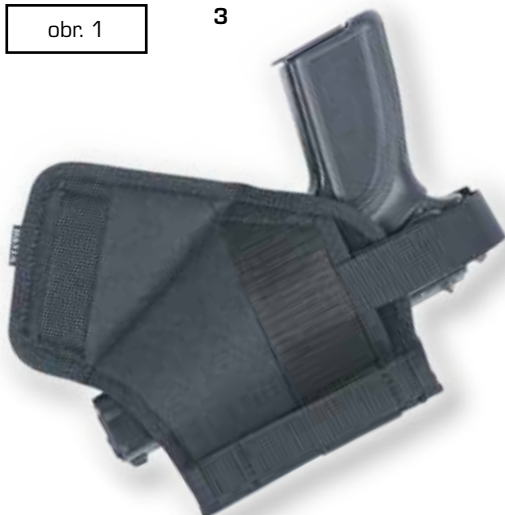

Vnitřní pouzdra "Blue edice"

965 BL

212- 3 BL

211- 2 BL

828 BL

NOVINKA

212-1 BL

212-2 BL

Multivariabilní opaskové pouzdro

obr. 1

Multivariabilní opaskové pouzdro

- oboustranné, použitelné pro praváky i leváky
- maximální variabilita použití, která umožňuje až 5 poloh nošení pouzdra se zbraní na opasku (viz.obr. 1)
- dvojitý plášť pouzdra kryje zapínání
- dvojdílné rychlozapínání prostorově i délkově stavitelné pomocí VELCRO pásek, umožňuje podle potřeby zajištění zbraně přes pažbičku
- zapínání je opatřeno odnímatelným dvojitým jištěním

203

- 203-1 Pi CZ 75/85, CZ P-10F, GLOCK 17, BERETTA 92, SIG P-226, CZ P-09, CZ 75 SP-01, HK-USP
- 203-2 univerzal - Pi 5"/revolver 4"

DASTA SPORT

Opasková pouzdra oboustranná - 2 poutka

- velmi oblíbená opasková pouzdra použitelná pro praváky i leváky
- dvě opasková poutka zajišťují maximální stabilitu na opasku
- tři velikostní modely - malý (201), střední (202) a velký (203), každý dodávaný pro několik typů zbraní
- poskytují velmi bezpečné uložení a nošení zbraně
- dvojitelné rychlozapínání na stiskací nýtovaný knoflík, délkově i prostorově stavitelné pomocí VELCRO pásek, umožňující podle potřeby zajištění zbraně přes pažbičku