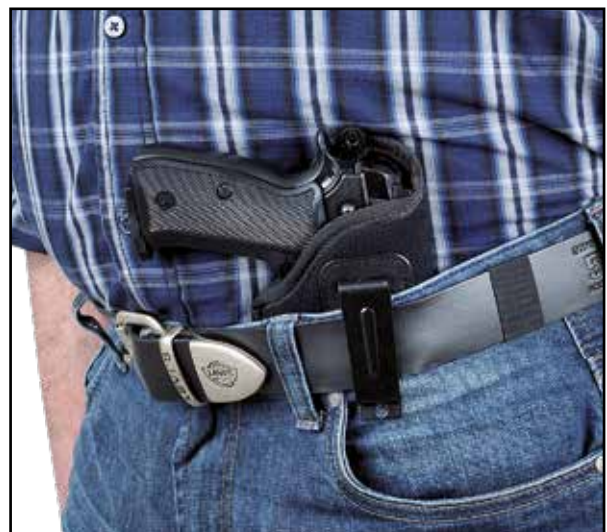

Vnitřní pouzdra

- jsou určena pro skryté nošení zbraně
- nosí se zasunuta za pasem kalhot z vnitřní strany tak, že spona je zaklesnuta za opasek (obr. 1)
- nasouvací nebo pevně nýtovaná spona z kvalitní pérové oceli s černou nebo bílou povrchovou úpravou
- vnitřní pouzdra na malé pistole a revolvery s hlavní 2" jsou opatřena jistěním zbraně pomocí VELCRO pásků

DASTA SPORT

model	pro zbraně
200	Pi CZ-KEVIN
210	Pi CZ 45/92
211-1	Pi CZ 50/70 Walther PP/PPK
211-2	Pi CZ 82/83, MAKAROV, Walther PPS, GLOCK 42/43
212-1	Pi 75/85, Colt M1911 BROWNING GP DA9
212-2	Pi CZ P-10F, BERETTA 92, CZ P-09 GLOCK 17/19, Walther P-99, HK-USP, SIG P-228/226, CZ 75 SP-01
212-3	Pi CZ 75 D Compact, HK-USP, CZ P-10C
213-1	revolver 2,5-3" (velký rám)
213-2	revolver 2,5-3" (malý rám)
213-3	revolver 2"
727	Pi s modulem M3/M6
828	Pi CZ 75 SP-01, CZ P-07, CZ 75 D Compact, CZ P-10C SIG P-226/228, GLOCK 17, HK-USP, STEYER M9-A1, WALTHER P-99, CZ P-09
917	Pi SIG P-365

obr. 1