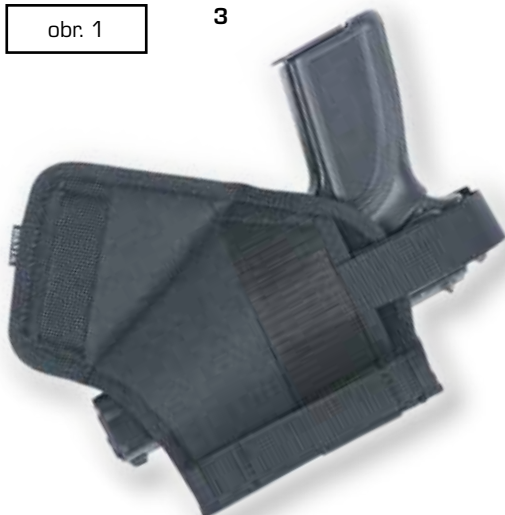

200

211-1
211-2

212-1
212-2

Vnitřní pouzdra

- jsou určena pro skryté nošení zbraně
- nosí se zasunuta za pasem kalhot z vnitřní strany tak, že spona je zaklesnuta za opasek (obr. 1)
- nasouvací nebo pevně nýtovaná spona z kvalitní pérové oceli s černou nebo bílou povrchovou úpravou
- vnitřní pouzdra na malé pistole a revolvery s hlavní 2" jsou opatřena jistěním zbraně pomocí VELCRO pásků

212-2 BL

Multivariabilní opaskové pouzdro

obr. 1

Multivariabilní opaskové pouzdro

- oboustranné, použitelné pro praváky i leváky
- maximální variabilita použití, která umožňuje až 5 poloh nošení pouzdra se zbraní na opasku (viz.obr. 1)
- dvojitý plášť pouzdra kryje zapínání
- dvojdílné rychlozapínání prostorově i délkově stavitelné pomocí VELCRO pásek, umožňuje podle potřeby zajištění zbraně přes pažbičku
- zapínání je opatřeno odnímatelným dvojitým jištěním