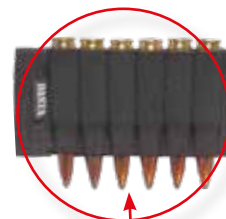

Hrudní pouzdra

866

Hrudní pouzdro pro pistoli
CZ 75 /85, CZ P-09
GLOCK 17, CZ P-10C

NOVINKA

867

Hrudní pouzdro pro revolver 4"

Návleky na pažbu

647

647-1 kulový (guma)
647-2 brokový (guma)

648

648-1 kulový (stavitelný)
648-2 brokový (stavitelný)

649

649 vyměnitelná poutka kulová /broková
649A vyměnitelná poutka kulová /broková

619-1

kulový

619-2