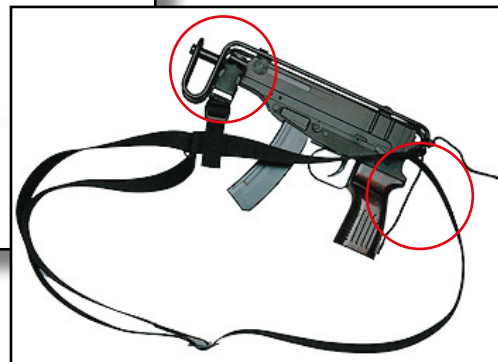

Opaskové pouzdro SA-61

276
POUZDRO
OPASKOVÉ
CZ samopal SA-61
„Škorpion“

278
SUMKA NA
2 ZÁSOBNÍKY
po 20 nábojích
pro SA-61

Taktický závěsný popruh SA-61

660
TAKTICKÝ ZÁVĚSNÝ
POPRUH na SA-61

Taktický kombinovaný komplet

pro SA-61 „Škorpion“
Pi SCARABEUS

272C

CAMO

272B

■

A

B

C

TCC lze podle návodu sestavit jako:

- A** taktické stehenní pouzdro (dodaná sestava)
- B** opaskové pouzdro
- C** podpažní pouzdro pro nezakryté (vnější) nošení
"po odepsnutí krycí chlopně i pro skryté nošení"