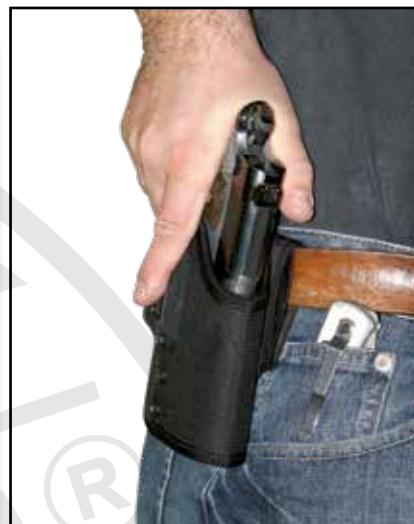

730/730 - 1 DLB pouzdra pro skryté nošení zbraně

DASTA-LOCK BLOCK

pouzdra s blokovanou automatickou bezpečnostní pojistkou

1. automatické zajištění zbraně v lučíku při jejím zasunutí do pouzdra
2. možnost blokace hmatníku pojistky
3. hmatník umístěný na vnější straně pouzdra přirozeně dosažitelný a snadno ovladatelný nataženým ukazovákem střílejší ruky
4. umístění hmatníku vylučuje ztížení nebo znemožnění funkce pojistky např. překrytí oděvem
5. krytka hmatníku spolehlivě chrání pojistku proti nechtěnému odjistění např. při natlačení pouzdra se zbraní na pevnou překážku
6. dostatečná šířka a anatomické tvarování hmatníku vede ukazovák střílejší ruky mimo spoušť a umožňuje bezpečné a snadné ovládání pojistky i osobám s krátkými nebo silnými prsty
7. až tři na sobě nezávislé pojistky služebního pouzdra lze odjistit současně palcem a ukazovákem střílejší ruky
8. systém několika nezávislých pojistek umožňuje uživateli zvolit stupeň zajištění zbraně v pouzdru 1-3

Pádlo Pd
pro pouzdra s DLB

730 DLB/OZ

pouzdro pro standardní pistole
(s délkou hlavně 5")

730-1 DLB/OZ

pouzdro pro kompaktní
pistole

Série 730 DLB DASTA - LOCK BLOCK pouzdra pro skryté nošení zbraně

model	model	Pi
730 DLB 10/OZ	730 DLB 10/Pd	CZ 75/85, CZ 75 SP-01
730-1 DLB 10/OZ	730-1 DLB 10/Pd	CZ 75 D Compact
730-1 DLB 12/OZ	730-1 DLB 12/Pd	CZ P-07
730 DLB 12D/OZ	730 DLB 12D/Pd	CZ P-09, SIG P-226
730 DLB 16D/OZ	730 DLB 16D/Pd	CZ P-10F
730 DLB 16/OZ	730 DLB 16/Pd	Glock 17
730-1 DLB 16/OZ	730-1 DLB 16/Pd	CZ P-10C, Glock 19