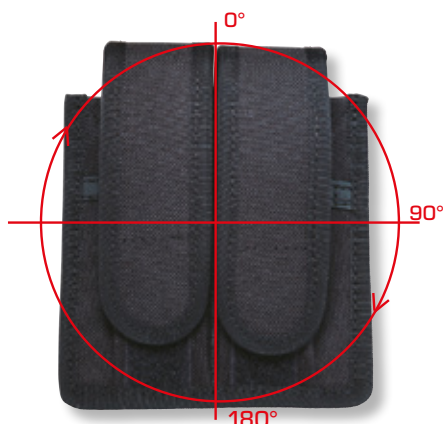

268

Pouzdro na 2 zásobníky univerzální - polohovací