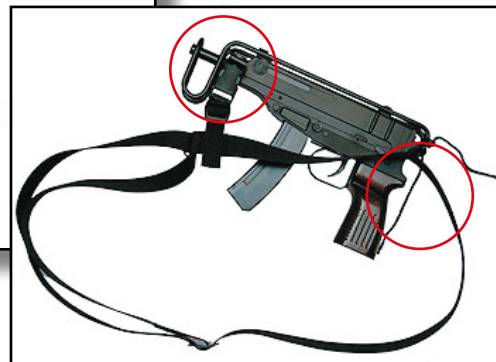

Opaskové pouzdro SA-61

276
POUZDRO
OPASKOVÉ
CZ samopal SA-61
„Škorpion“

278
SUMKA NA
2 ZÁSOBNÍKY
po 20 nábojích
pro SA-61

Taktický závěsný popruh SA-61

660
TAKTICKÝ ZÁVĚSNÝ
POPRUH na SA-61

Taktický kombinovaný komplet

pro SA-61 „Škorpion“
Pi SCARABEUS

272C CAMO

272B BLACK

A

B

C

TCC lze podle návodu sestavit jako:

- A** taktické stehenní pouzdro (dodaná sestava)
- B** opaskové pouzdro
- C** podpažní pouzdro pro nezakryté (vnější) nošení
"po odepnutí krycí chlopně i pro skryté nošení"