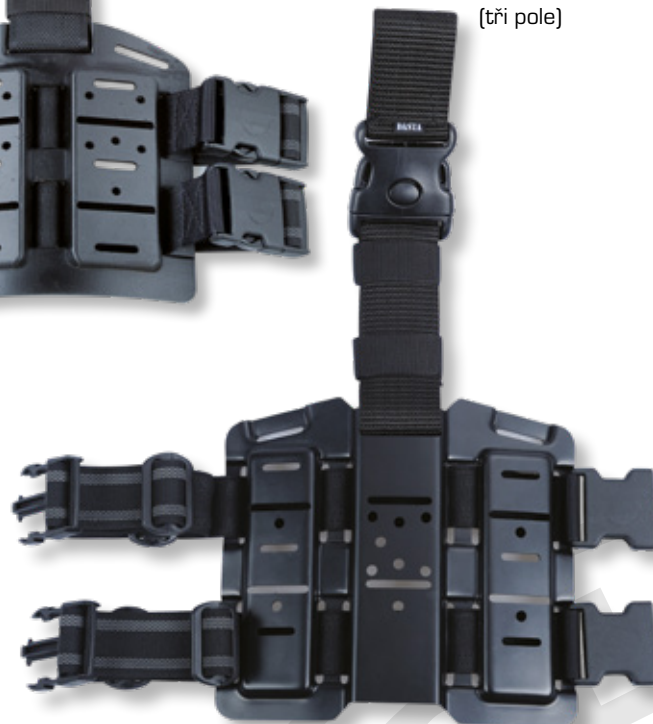

Závěsy pro PHDLB

955

Panel taktického závěsu
- dva závěsné popruhy
(dvě pole)

975

Panel taktického závěsu
- jeden závěsný popruh
(dvě pole)

875

Panel taktického závěsu
- jeden závěsný popruh
(tři pole)

855

Panel taktického závěsu
- dva závěsné popruhy
(tři pole)

MOLLE taktické závěsy

536/TZMS

MOLLE Taktický
závěs

538/TZMS

MOLLE Taktický
závěs

537/TZMS

MOLLE Taktický závěs
s výztuhou