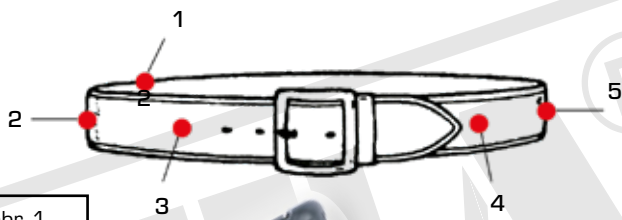

Oboustranná pouzdra s jedním poutkem

■ použitelná pro praváky i pro leváky

627
revolver 4"

296

Pi CZ 75 /85, Colt M1911
BROWNING GP DA9

Multivariabilní opaskové pouzdro

obr. 1

Multivariabilní opaskové pouzdro

- oboustranné, použitelné pro praváky i leváky
- maximální variabilita použití, která umožňuje až 5 poloh nošení pouzdra se zbraní na opasku (viz.obr. 1)
- dvojitý plášť pouzdra kryje zapínání
- dvojdílné rychlozapínání prostorově i délkově stavitelné pomocí VELCRO pásek, umožňuje podle potřeby zajištění zbraně přes pažbičku
- zapínání je opatřeno odnímatelným dvojitým jištěním