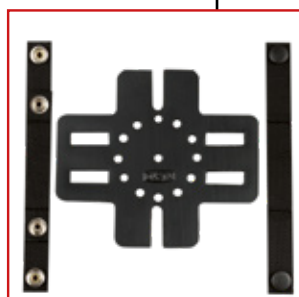

797/MS
Pouzdro PYROCOOL

400 ml

MOLLE Adaptér

800 A/MS
BRAŠNIČKA NA DOKLADY
DVOJDÍLNÁ
s taškovým zámekem 13 x 16 cm

785/MS
Adaptér MOLLE opaskový

786/MS
Adaptér MOLLE pistolový

Model 739

Mod. 739 MOLLE taktická vesta multifunkční

- Taktická vesta s předním (1), zadním (2) a dvěma bočními (3) MOLLE panely.
- Přední a zadní MOLLE panely našité na skeletu tvoří kapsy do kterých je možné vložit ocelové nebo keramické balistické pláty do rozměru 25 x 30 cm (A).
- Skelet taktické vesty je dvouvrstvý a mezi obě vrstvy předního i zadního dílu lze vkládat kevlarové vložky měkké balistické ochrany.
- Taktické vesty se vyrábí ve velikostech podle tabulky
- Velikost lze upravit nastavením délky zádového pásu (4), který prochází tunýlkem ve spodní části zádového MOLLE panelu (2).
- Oba konce zádového pásu jsou fixovány pomocí suchých zipů pod oběma menšími MOLLE panely (3) na bocích vesty.