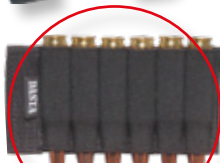

### NÁBOJOVÉ NÁVLEKY NA PAŽBU

647-1 kulový (guma)

647-2 brokový (guma)

648-1 kulový (stavitelný)

648-2 brokový (stavitelný)

649 vyměnitelná poutka kulová/broková (guma)

649A vyměnitelná poutka kulová/broková (stavitelný)

**649**

**403**

Vesta střelecká SKEET

Vesta střelecká		
Model SKEET	Barva	Velikost
403 BL	modrá	L, XL, XXL, XXXL
403 G	zelená	L, XL, XXL, XXXL

**619-1**

Návlek na pažbu - kulový

**619-2**

Návlek na pažbu - brokový