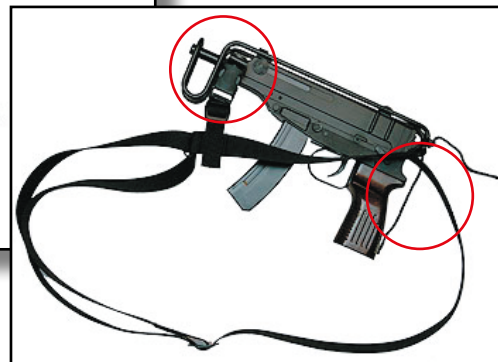

## Opaskové pouzdro SA-61

**276**  
POUZDRO  
OPASKOVÉ  
CZ samopal SA-61  
„Škorpion“

**278**  
SUMKA NA  
2 ZÁSOBNÍKY  
po 20 nábojích  
pro SA-61

## Taktický závěsný popruh SA-61

**660**  
TAKTICKÝ ZÁVĚSNÝ  
POPRUH na SA-61

## Taktický kombinovaný komplet

pro SA-61 „Škorpion“  
Pi SCARABEUS

**272C** CAMO

**272B** [Black swatch]

**A**

**B**

**C**

TCC lze podle návodu sestavit jako:

- A** taktické stehenní pouzdro (dodaná sestava)
- B** opaskové pouzdro
- C** podpažní pouzdro pro nezakryté (vnější) nošení  
"po odepnutí krycí chlopně i pro skryté nošení"