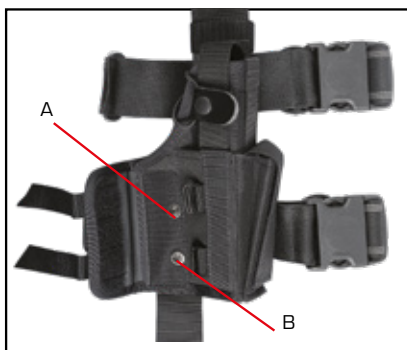

®

DASTA

profi

Služební pouzdra
 Výstrojní součástky
 Výstrojní doplňky

727

Vnitřní pouzdro na
 Pi s modulem M3/M6

729/0

Podpažní pouzdro oboustranné
 na Pi s modulem M3/M6

203 M3/M6

Opaskové pouzdro oboustranné
 Pi s modulem M3/M6

652-1

Opaskové pouzdro
 Pi s modulem M3/M6

nylon holsters and accessories
 sport-profi-hunting

POUZDRA NA PISTOLE

S LASEREM A SVÍTLNOU

NOVINKA

657 B-MFU/OZ

Multifunkční opaskové pouzdro – univerzální pro pistole s délkou hlavně 5"

Vyjmutím dvou šroubů A-B pod klopnou lze snadno upravit.

651/TZ - M3/M6

Taktické pouzdro

Pi CZ 75/85, CZ 75 DC s modulem M3/M6
Pi GLOCK 17 s modulem M3/M6