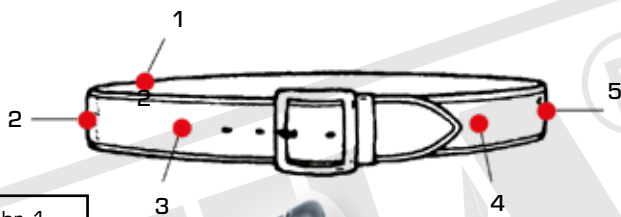

## Oboustranná pouzdra s jedním poutkem

■ použitelná pro praváky i pro leváky

**627**  
revolver 4"

**296**

Pi CZ 75 /85, Colt M1911  
BROWNING GP DA9

## Multivariabilní opaskové pouzdro

obr. 1