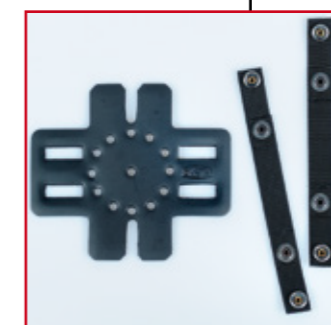

Zdravotní brašnička
13 x 17 x 4 cm

517/MS

Brašna univerzální svislá
15 x 20 x 4 cm

785/MS

785/MS

Adaptér MOLLE opaskový

786/MS

Adaptér MOLLE pistolový