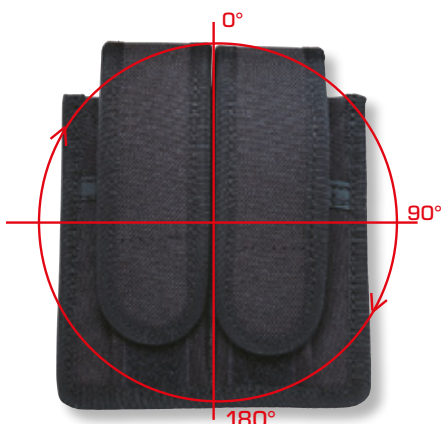

268

Pouzdro na 2 zásobníky univerzální - polohovací