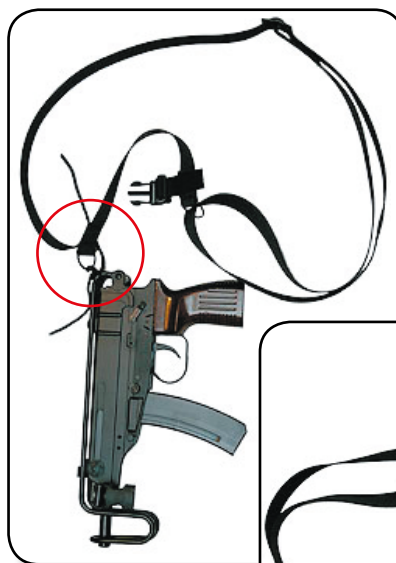

Opaskové pouzdro SA-61

276
POUZDRO
OPASKOVÉ
CZ samopal SA-61
„Škorpion“

278
SUMKA NA
2 ZÁSOBNÍKY
po 20 nábojích
pro SA-61

Taktický závěsný popruh SA-61

660
TAKTICKÝ ZÁVĚSNÝ
POPRUH na SA-61

Taktický kombinovaný komplet

pro SA-61 „Škorpion“
Pi SCARABEUS

272C CAMO

272B ■

A

B

C

TCC lze podle návodu sestavit jako:

- A** taktické stehenní pouzdro (dodaná sestava)
- B** opaskové pouzdro
- C** podpažní pouzdro pro nezakryté (vnější) nošení
"po odepnutí krycí chlopně i pro skryté nošení"