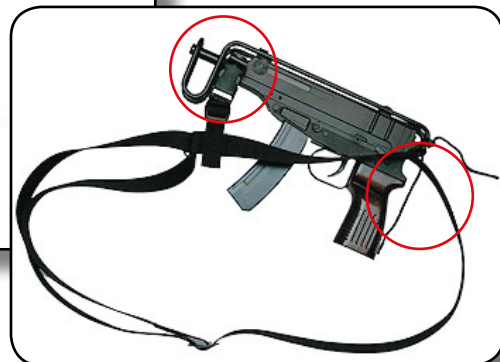

Opaskové pouzdro SA-61

276
POUZDRO
OPASKOVÉ
CZ samopal SA-61
„Škorpion“

278
SUMKA NA
2 ZÁSOBNÍKY
po 20 nábojích
pro SA-61

Taktický závěsný popruh SA-61

660
TAKTICKÝ ZÁVĚSNÝ
POPRUH na SA-61

Taktický kombinovaný komplet

pro SA-61 „Škorpion“
Pi SCARABEUS

272C CAMO

272B ■

A

B

C

TCC lze podle návodu sestavit jako:

- A** taktické stehenní pouzdro (dodaná sestava)
- B** opaskové pouzdro
- C** podpažní pouzdro pro nezakryté (vnější) nošení
"po odepnutí krycí chlopně i pro skryté nošení"