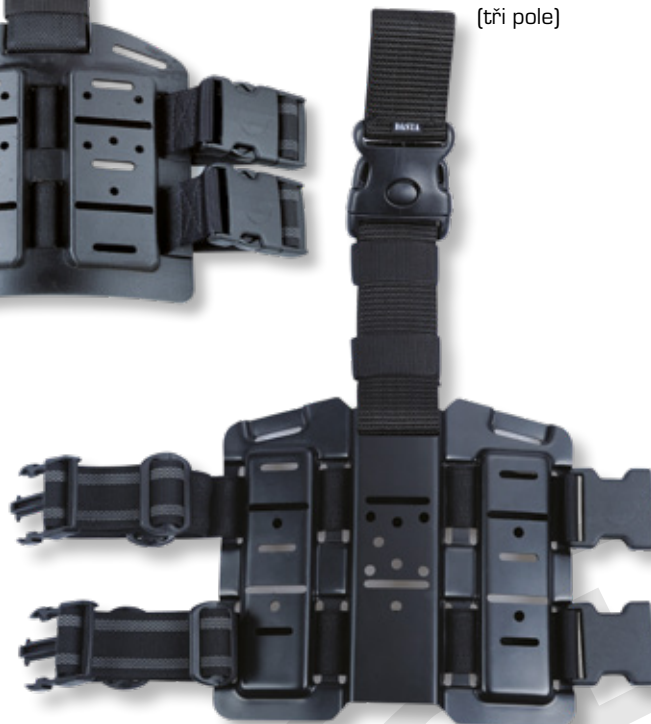

Závěsy pro PHDLB

955

Panel taktického závěsu
- dva závěsné popruhy
(dvě pole)

975

Panel taktického závěsu
- jeden závěsný popruh
(dvě pole)

875

Panel taktického závěsu
- jeden závěsný popruh
(tři pole)

855

Panel taktického závěsu
- dva závěsné popruhy
(tři pole)

MOLLE taktické závěsy

536/TZMS

MOLLE Taktický
závěs

538/TZMS

MOLLE Taktický
závěs

537/TZMS

MOLLE Taktický závěs
s výztuhou