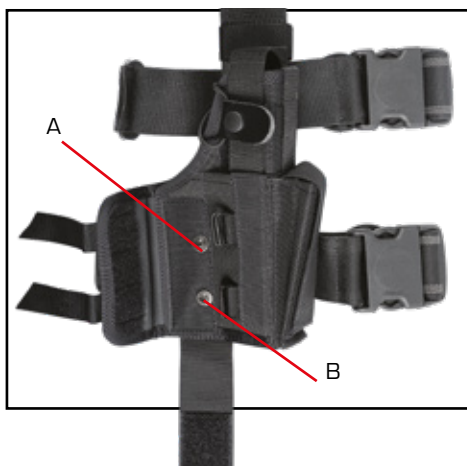

Pi CZ 75 D Compact s modulem M3/M6

GLOCK 17 s modulem M3/M6

651/TZ - M3/M6

TACTICAL

Pi CZ 75 /85, CZ 75 DC s modulem M3/M6

Pi GLOCK 17 s modulem M3/M6

657 B-MFU/TZ

Multifunkční taktické pouzdro - univerzální
pro pistole s délkou hlavně 5"

Vyjmutím dvou šroubů A-B pod klopnu lze snadno upravit pro:
Pi s laserem nebo taktickou svítilnou