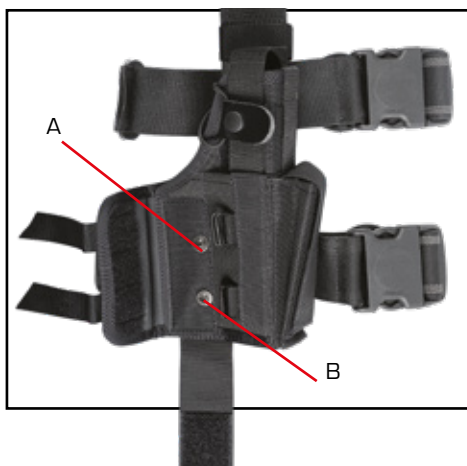

Pi CZ 75/85, CZ 75 DC s modulem M3/M6

Pi GLOCK 17 s modulem M3/M6

657 B-MFU/TZ

Multifunkční taktické pouzdro – univerzální
pro pistole s délkou hlavně 5"

Vyjmutím dvou šroubů A-B pod klopnu lze snadno upravit pro:
Pi s laserem nebo taktickou svítilnou