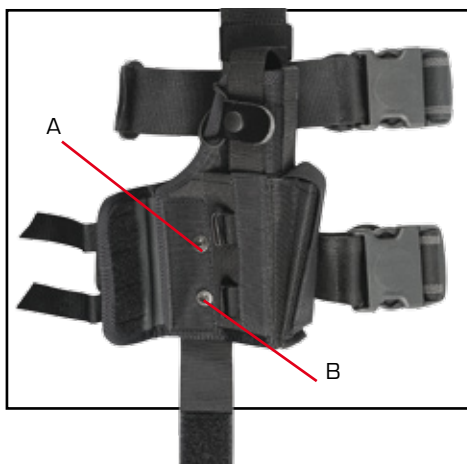

652-M3/M6

Opaskové pouzdro s pryžovou vložkou
Pi CZ 75 D C s modulem M3/M6
GLOCK 17 s modulem M3/M6

652/TZ-M3/M6

TACTICAL s pryžovou vložkou
Pi CZ 75 D Compact s modulem M3/M6
GLOCK 17 s modulem M3/M6

651/TZ - M3/M6

TACTICAL
Pi CZ 75/85, CZ 75 DC s modulem M3/M6
Pi GLOCK 17 s modulem M3/M6

657 B-MFU/TZ

Multifunkční taktické pouzdro - univerzální
pro pistole s délkou hlavně 5"

Vyjmutím dvou šroubů A-B pod klopnu lze snadno upravit pro:
Pi s laserem nebo taktickou svítlnou